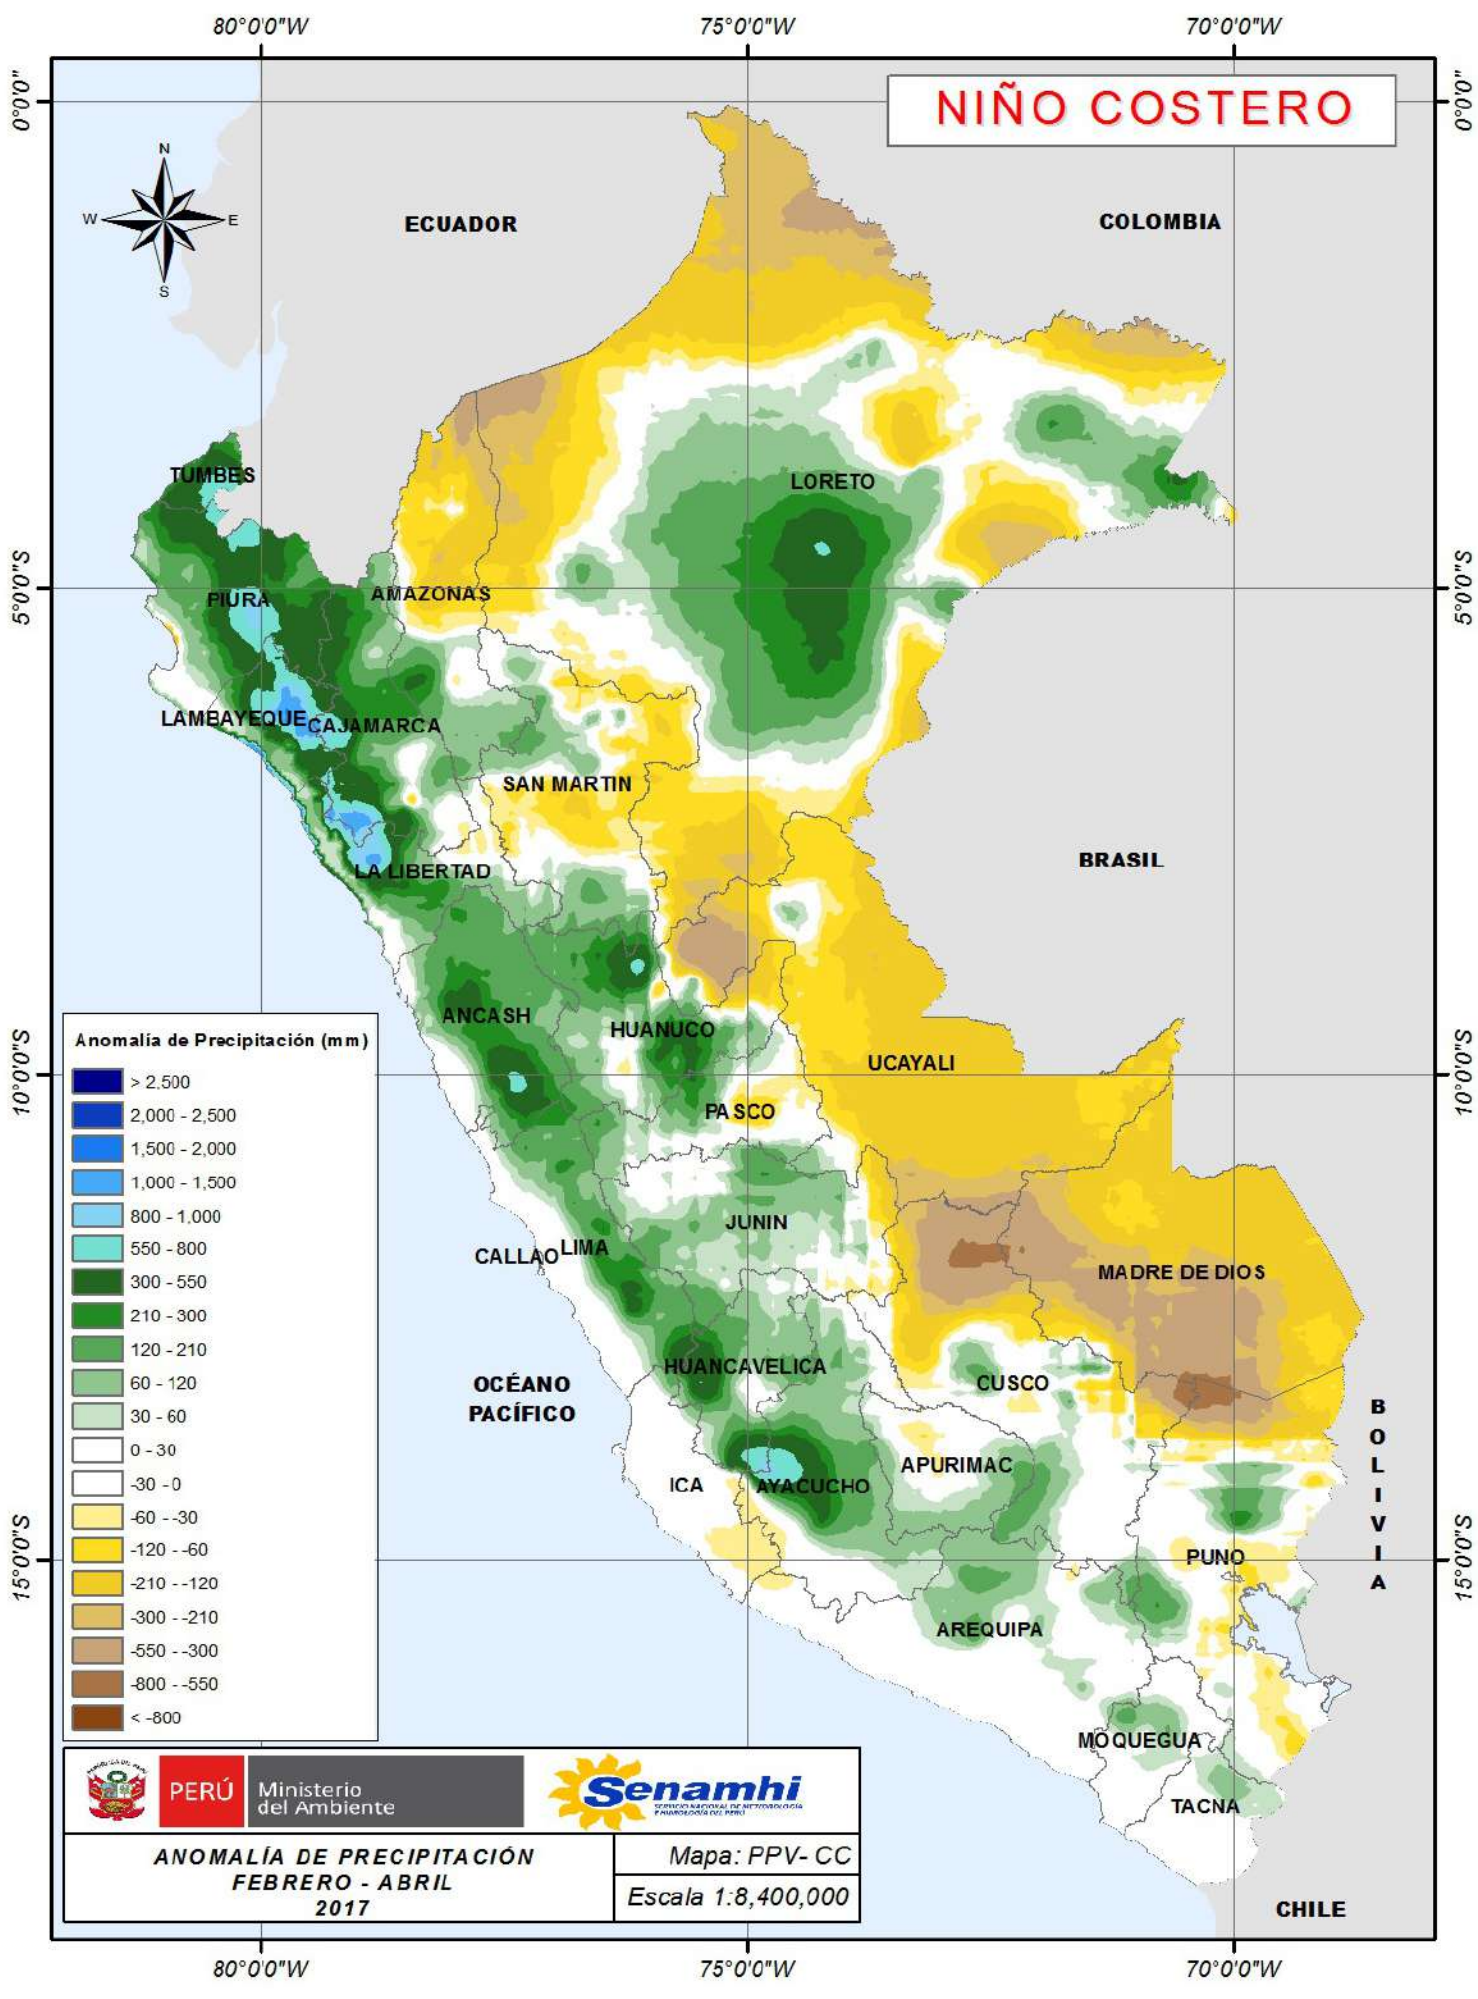

# NIÑO COSTERO

 <b>PERÚ</b> Ministerio del Ambiente	 <small>SERVICIO NACIONAL DE METEOROLOGÍA FUNDACIÓN 1962 (INMETS)</small>

CHILE