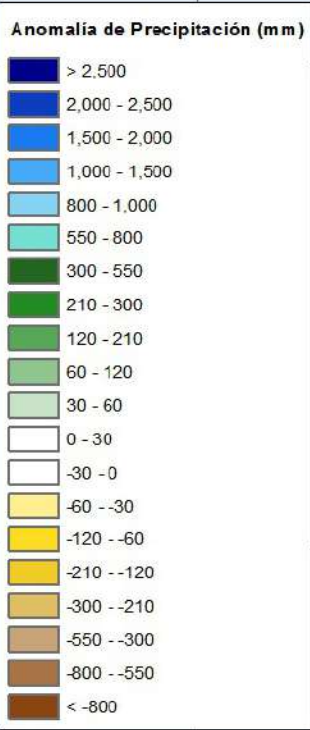

# NIÑO COSTERO

 <b>PERÚ</b> Ministerio del Ambiente	 <small>SERVICIO NACIONAL DE METEOROLOGÍA FUNDACIÓN 1962 (INMETS)</small>

CHILE